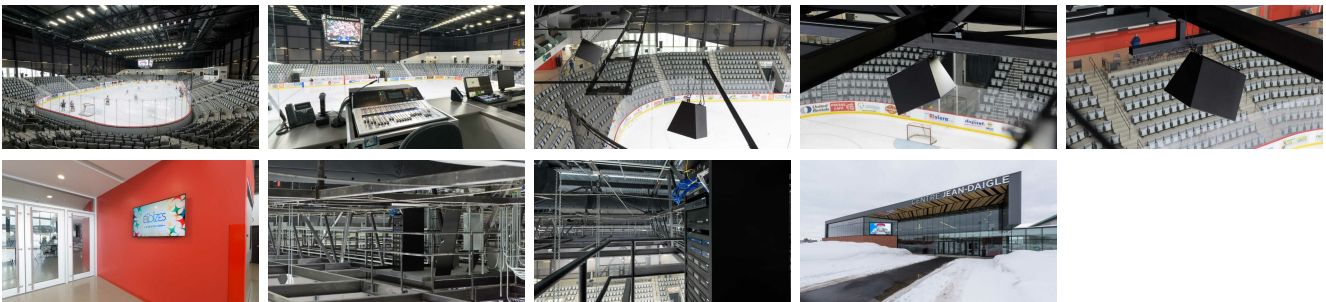

CREATIVITY
+ TECHNOLOGY

ANFITEATRO COMUNITARIO

SISTEMA Y EQUIPO AUDIOVISUALES

Centro Jean-Daigle

Edmundston, Canadá, 2017

El Centro Jean-Daigle, el anfiteatro de Edmundston, fue inaugurado en octubre 2017. Tiene una capacidad de 2400 butacas alrededor de la pista de hielo y hasta 3700 personas pueden tomar asiento cuando hay espectáculos. El espacio se puede configurar de tres maneras diferentes, según las necesidades del evento. El anfiteatro comunitario fue diseñado para organizar espectáculos importantes, ferias, diversos eventos culturales y comunitarios, competencias deportivas y actividades sobre hielo. Los expertos de XYZ Tecnología Cultural se encargaron de una parte de la integración del equipo audiovisual.

Descripción

El equipo de XYZ llevó a cabo la instalación de todo el sistema de sonido del edificio, el cual incluye parlantes, una consola y un sistema de distribución de audio. El equipo también integró pantallas de señalización de video, un sistema de distribución de video, proyectores de seguimiento y un equipo para el sistema de puntaje (sirena, lámpara de portería, tableros en los cuartos). Por otra parte, los expertos de XYZ integraron la infraestructura de la red audiovisual y programaron el sistema de control audiovisual. El Centro Jean-Daigle tiene ahora equipos audiovisuales de punta.

Mandato

Suministro de equipos
Integración
Calibración y programación

Áreas de especialización

Audio
Video
Iluminación
Sistemas de control

Producción

Ciudad de Edmundston

Construcción

Ronam Lainco