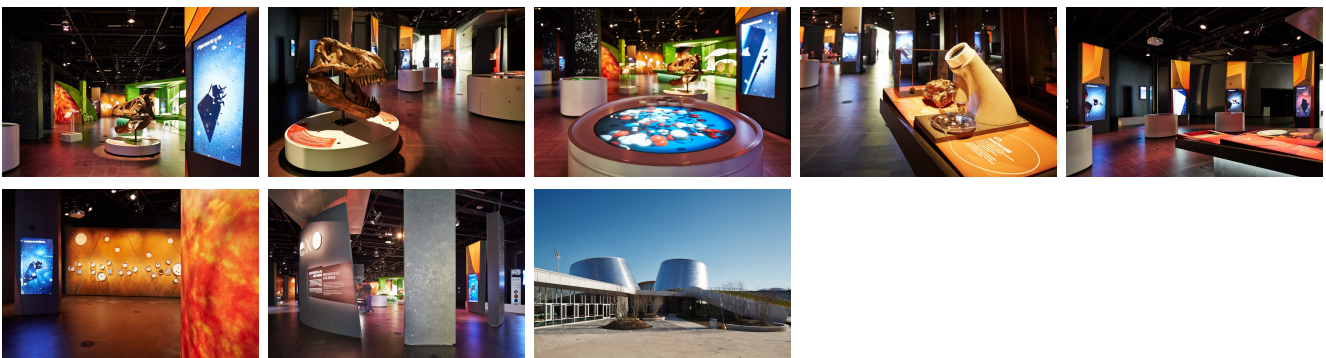

# EXO, SOBRE LAS HUELLAS DE LA VIDA EN EL UNIVERSO

EXPOSICIÓN PERMANENTE

Planetario Río Tinto Alcan

Montreal, Quebec, Canadá, 2013

La exposición *Exo, sobre las huellas de la vida en el Universo* explora todas las formas y los estados de la vida. Los visitantes viven una experiencia interactiva única en un recorrido de imágenes y animaciones espectaculares, proyecciones y juegos multimedia.

## Descripción

XYZ instaló y programó las infraestructuras multimedia de la exposición *EXO, sobre las huellas de vida en el Universo*, poniendo a la disposición de los visitantes inmensas estelas táctiles, proyecciones de tipo holográficas, juegos interactivos y sistemas de audio.