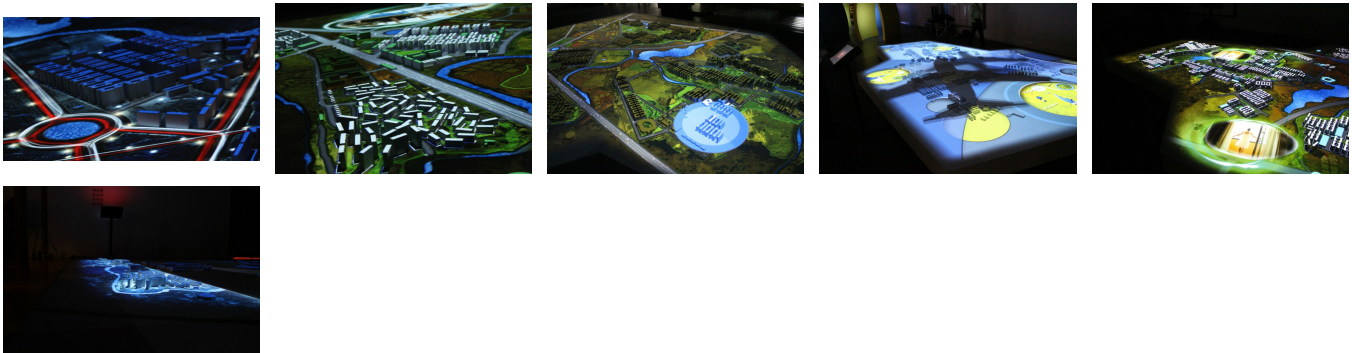

CREATIVITY
+ TECHNOLOGY

PALAVA

MAQUETA INTERACTIVA

Grupo Lodha

Mumbai, India, 2013

El promotor inmobiliario Lodha recurrió a la creatividad del equipo de XYZ para crear una experiencia fuera de lo común en su centro de venta situado en la entrada del gigantesco proyecto inmobiliario *Palava* construido a 45 minutos de Mumbai. Este proyecto totalmente financiado por capital privado ofrece a sus nuevos ciudadanos residencias de calidad además de todos los servicios periféricos como hospitales, escuelas, universidades, instalaciones deportivas, centros culturales, protección pública (policía, incendio), centros comerciales, espacios verdes y espacios corporativos.

XYZ diseñó y construyó una maqueta interactiva que presenta la vida en la ciudad de Palava tal como se lo imagina el grupo Lodha.

Descripción

La maqueta animada de 6.5 m x 4.5 m ofrece al visitante un espectáculo inmersivo de 5 minutos y una sesión interactiva de 15 minutos para permitir a los futuros residentes aprender un poco más acerca del concepto comunitario vanguardista que les propone *Palava*.

La unión del video mapping 3D con elementos escenográficos crea una experiencia única que permite captar el interés del público ofreciendo herramientas de comunicación potentes. Esta instalación permite mostrar claramente los conceptos que sirvieron de base

al desarrollo de la ciudad india más habitable e incitar a los visitantes del centro a formar parte de esta increíble comunidad que ofrece una calidad de vida excepcional.

El sistema está completamente automatizado gracias a la interfaz programada a la medida por XYZ. Se puede operar el sistema sin tener ningún conocimiento técnico. Dado a que el proyecto inmobiliario se realizará en varios años, el contenido de la maqueta será actualizado cada año para reflejar el progreso de la construcción de esta nueva ciudad.