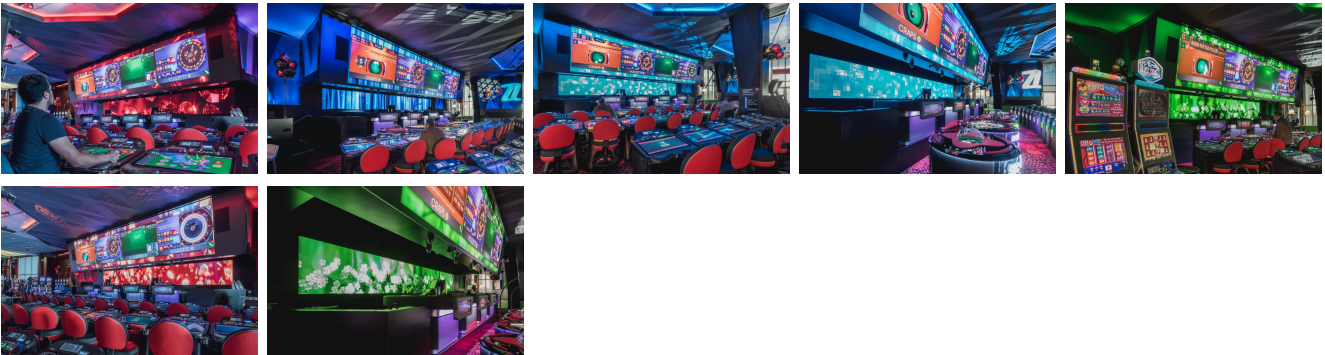

## LA ZONA 2.0

VIDEO MURAL DE LED

### Casino del Lago Leamy

Gatineau, Quebec, 2017

Después de 5 años de operación, el juego interactivo **la Zona** del Casino del Lago Leamy necesitaba una renovación. Su video mural, compuesto por pantallas LCD de punta en 2013, cumplió con su vida útil y tuvo que ser remplazado. La administración del casino contrató de nuevo al equipo de XYZ con el fin de modernizar su experiencia interactiva.

## Descripción

El equipo de XYZ reemplazó las pantallas LCD por pantallas de LED de última generación con una resolución de 3.2 mm. Estas últimas ofrecen una calidad de imagen, una luminosidad y una profundidad de color inigualables. Las pantallas de LED tienen una mayor vida útil además de ser más fáciles de mantener por los empleados del casino.

El desafío principal de la integración fue en relación con el calendario, ya que era imposible que la experiencia estuviera fuera de servicio durante un largo periodo, lo cual hubiera causado una pérdida financiera muy importante para el casino. Los expertos de XYZ lograron coordinar el trabajo durante las horas de cierre para terminar antes del calendario inicial. Gracias a ese video mural actualizado, el juego interactivo la Zona impresiona aún más a los visitantes del casino.