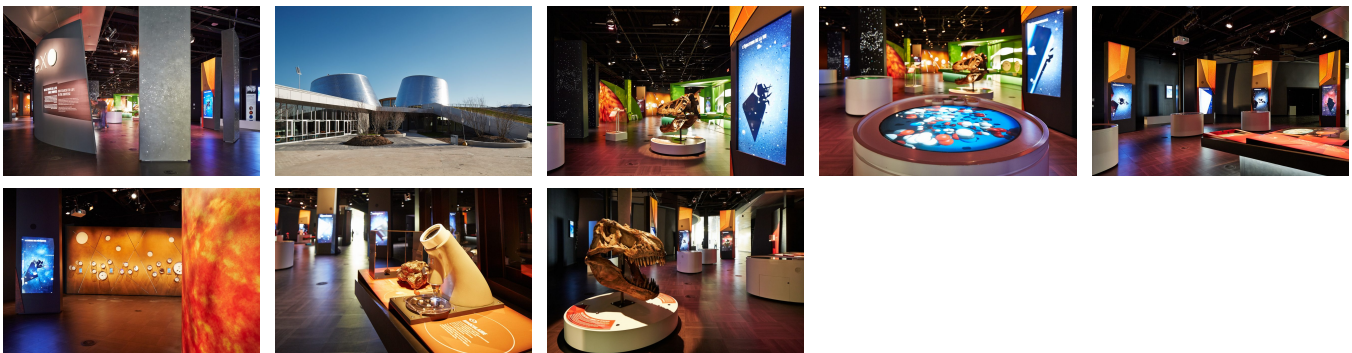

# EXO, SOBRE LAS HUELLAS DE LA VIDA EN EL UNIVERSO

EXPOSICIÓN PERMANENTE

Planetario Río Tinto Alcan

Montreal, Quebec, Canadá, 2013

La exposición *Exo, sobre las huellas de la vida en el Universo* explora todas las formas y los estados de la vida. Los visitantes viven una experiencia interactiva única en un recorrido de imágenes y animaciones espectaculares, proyecciones y juegos multimedia.

## Descripción

XYZ instaló y programó las infraestructuras multimedia de la exposición *EXO, sobre las huellas de vida en el Universo*, poniendo a la disposición de los visitantes inmensas estelas táctiles, proyecciones de tipo holográficas, juegos interactivos y sistemas de audio.