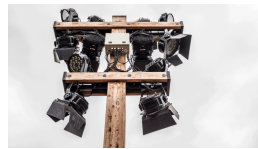

CREATIVITY
+ TECHNOLOGY

LUZ Y SONIDO EN LAHAINA

EQUIPO ESCÉNICO EXTERIOR

The Feast at Lele

Lahaina, Hawái, EUA, 2016

The Feast at Lele es un luau, una cena con espectáculo hawaiano tradicional en la playa, cuyos boletos se agotan las 7 noches de la semana. Con el fin de modernizar su oferta, los dueños de la compañía de entretenimiento renovaron por completo sus equipos escénicos. Recurrieron a los servicios de XYZ Tecnología cultural para diseñar, proveer e instalar un sistema audiovisual resistente al clima marino. XYZ también programó el material de audio y la iluminación para el colorido espectáculo.

Descripción

El clima paradisíaco de Lahaina es todo un desafío para la instalación de equipos audiovisuales, sobre todo si se instalan de manera permanente. Para las necesidades del espectáculo presentado diario, XYZ diseñó un sistema robusto que resiste al aire marino, a la lluvia y al viento.

La iluminación está compuesta de 74 lámparas Elation Scene y el sistema de sonido de 6 bocinas Meyer Sound.

Mandato

Diseño de sistema audiovisual
Suministro de equipos
Programación y calibración
Dirección técnica
Integración