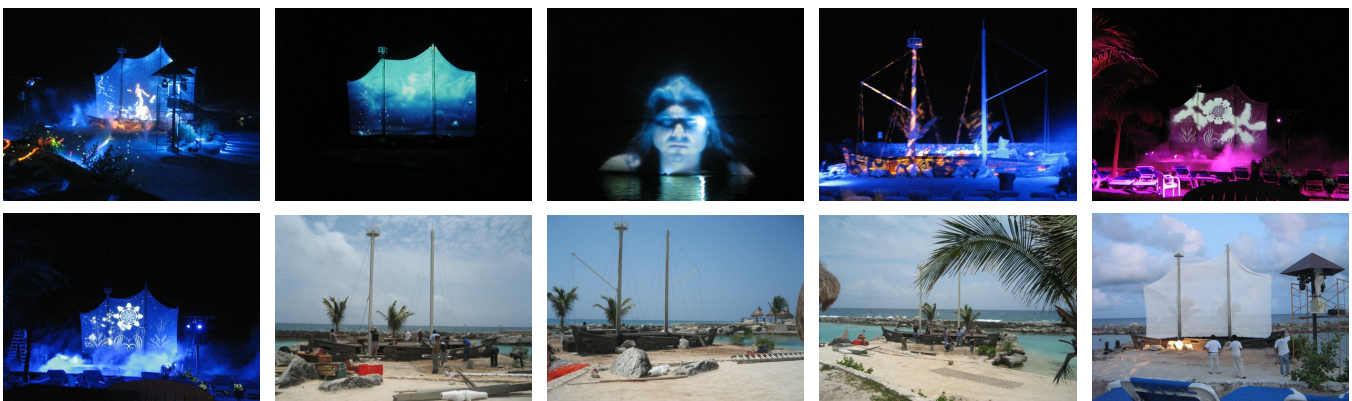

CRÉATION
+ TECHNOLOGIE

SPECTACLE SUR LA PLAGE

THÉÂTRE EXTÉRIEUR

Aventura Palace

Riviera Maya, Mexique, 2007

L'atmosphère romantique du Aventura Palace en fait un lieu de prédilection pour les jeunes mariés. Plusieurs décident même de s'unir en ce lieu enchanteur en utilisant les infrastructures mises en place par la direction du Palace.

Description

Afin de rendre l'expérience inoubliable, les propriétaires ont décidé d'aménager des installations multimédias immersives directement sur la plage. Tous les équipements techniques ont été dissimulés à l'intérieur d'éléments scénographiques pour ainsi créer des effets spectaculaires inattendus. Entre autres, des projections sur un écran géant, sur un écran d'eau, des générateurs de brume et plusieurs autres effets spéciaux pour alimenter ce spectacle haut en couleur.