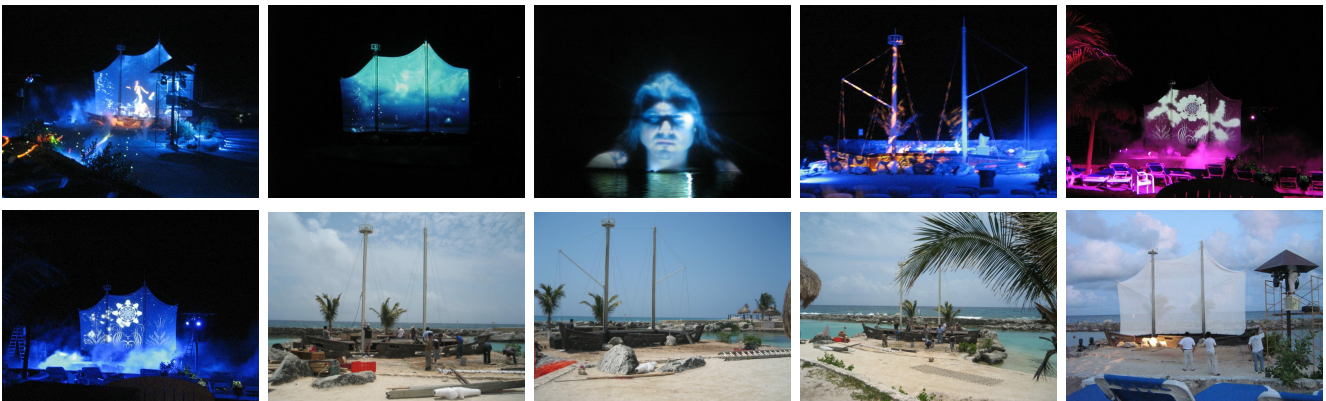

CRÉATION
+ TECHNOLOGIE

SPECTACLE SUR LA PLAGE

THÉÂTRE EXTÉRIEUR

Aventura Palace

Riviera Maya, Mexique, 2007

L'atmosphère romantique du Aventura Palace en fait un lieu de prédilection pour les jeunes mariés. Plusieurs décident même de s'unir en ce lieu enchanteur en utilisant les infrastructures mises en place par la direction du Palace.

Description

Afin de rendre l'expérience inoubliable, les propriétaires ont décidé d'aménager des installations multimédias immersives directement sur la plage. Tous les équipements techniques ont été dissimulés à l'intérieur d'éléments scénographiques pour ainsi créer des effets spectaculaires inattendus. Entre autres, des projections sur un écran géant, sur un écran d'eau, des générateurs de brume et plusieurs autres effets spéciaux pour alimenter ce spectacle haut en couleur.