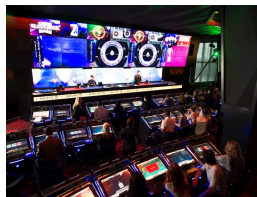

CRÉATION
+ TECHNOLOGIE

LA ZONE

MULTIJEUX INTERACTIFS

Casino du Lac Leamy

Gatineau, Québec, Canada, 2013

Loto-Québec met de l'avant un nouveau concept de jeux afin de rajeunir sa clientèle. Les aires de jeux traditionnelles se transforment en lieux de rencontres où de jeunes adultes se divertissent en groupe tout en ayant la chance de gagner gros! Les croupiers deviennent des animateurs de foule qui ont pour mandat d'électrifier l'atmosphère.

Description

XYZ a conçu des interfaces tactiles sur mesure qui sont intégrées aux tables de jeux de ces croupiers nouveau genre afin de leur permettre de prendre le contrôle de l'environnement. Un mur vidéo géant et un système audio haute performance diffusent des séquences multimédia époustouflantes parfaitement synchronisées avec un éclairage de spectacle. Les joueurs vivent ainsi une expérience de jeu unique dans une atmosphère endiablée.

Le contenu multimédia peut être modifié facilement afin de maintenir l'intérêt de cette clientèle très sollicitée.

Ce système complexe est d'une grande stabilité malgré une utilisation en continu puisque le casino est ouvert 24 heures sur 24.