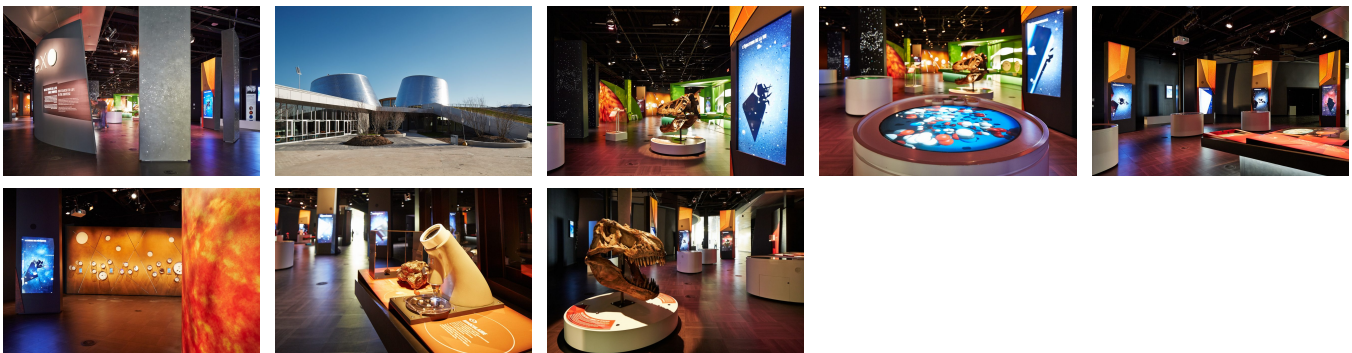

EXO, SOBRE LAS HUELLAS DE LA VIDA EN EL UNIVERSO

EXPOSICIÓN PERMANENTE

Planetario Río Tinto Alcan

Montreal, Quebec, Canadá, 2013

La exposición *Exo, sobre las huellas de la vida en el Universo* explora todas las formas y los estados de la vida. Los visitantes viven una experiencia interactiva única en un recorrido de imágenes y animaciones espectaculares, proyecciones y juegos multimedia.

Descripción

XYZ instaló y programó las infraestructuras multimedia de la exposición *EXO, sobre las huellas de vida en el Universo*, poniendo a la disposición de los visitantes inmensas estelas táctiles, proyecciones de tipo holográficas, juegos interactivos y sistemas de audio.