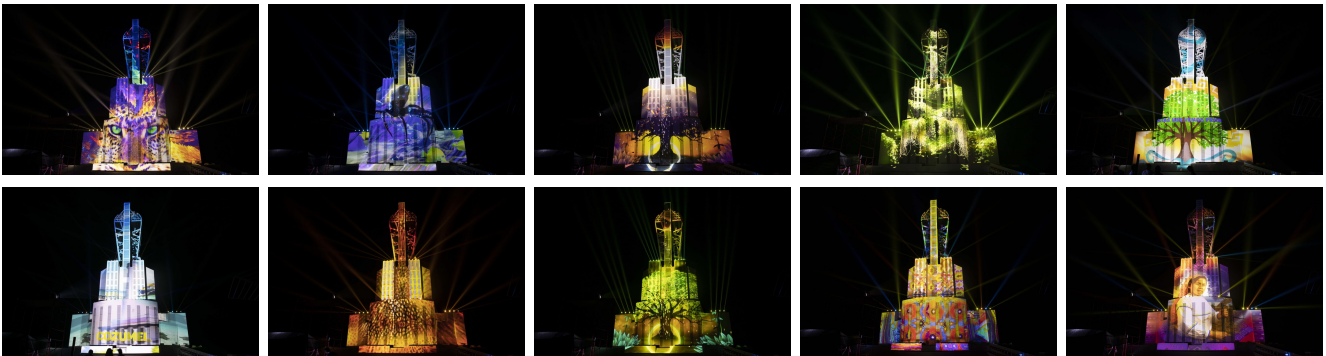

CRÉATION
+ TECHNOLOGIE

CÉLÉBRATION DE L'HÉRITAGE CULTUREL DE CHETUMAL

PROJECTION ARCHITECTURALE

Museo del Mestizaje

Ville de Chetumal, État du Quintana Roo, 2019

À travers une projection captivante et chamarrée, l'équipe de XYZ Technologies a invité les visiteurs du Museo del Mestizaje à découvrir un lieu unique où se mêlent histoire, légendes et émotions. Nous avons créé une expérience visuelle et sonore spectaculaire dévoilant la beauté de la région de Chetumal tout en mettant en valeur le caractère unique du bâtiment, œuvre du réputé sculpteur mexicain Sebastian. Sublimant le bâtiment existant, inutilisé depuis sa construction 15 ans auparavant, avec un contenu inédit, tout en respectant les lignes et les spécificités architecturales, nous avons réussi à présenter un héritage culturel aussi grandiose que fascinant. Nous avons intégré un contenu visuel et sonore cohérent qui génère de l'émotion, tout en respectant l'aspect patrimonial du site. Ce projet innovant et accessible à tous les publics vise à renforcer et diversifier l'offre touristique et culturelle du Quintana Roo, une destination touristique phare du Mexique.