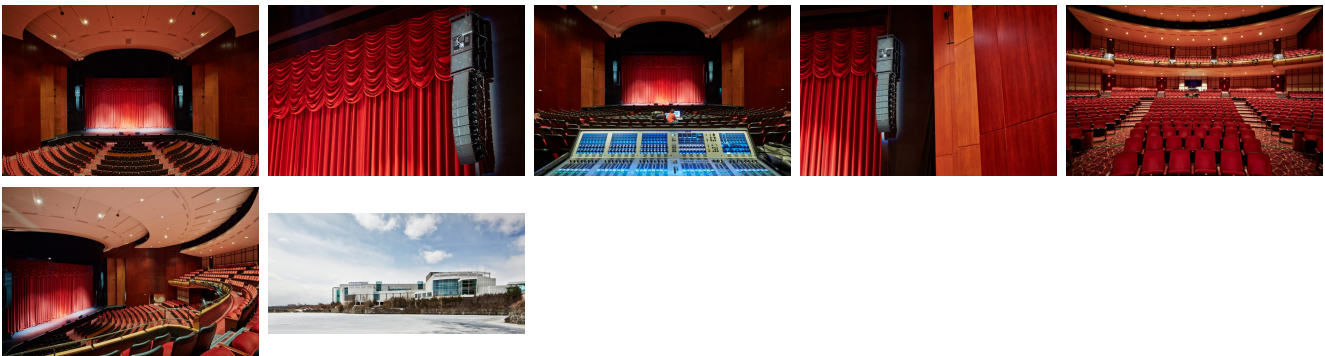

### Théâtre du Casino du Lac Leamy

Gatineau, Québec, Canada, 2013

Dans le but de présenter des spectacles musicaux de calibre international, le Casino du Lac Leamy désirait faire l'acquisition d'un nouveau système audio pour son cabaret-théâtre. Pour ce faire XYZ a décidé de s'associer à Meyer Sound pour développer une solution "Line Array" parfaitement adaptée à l'architecture de cette salle de spectacle.

## Description

Le système audio du Théâtre du Casino du Lac Leamy est composé de cabinets ultra-compacts qui en facilitent la manutention. La taille des enceintes n'enlève cependant rien à la puissance développée par cette solution écoresponsable puisqu'elle nécessite très peu d'énergie électrique pour offrir un rendement optimum.